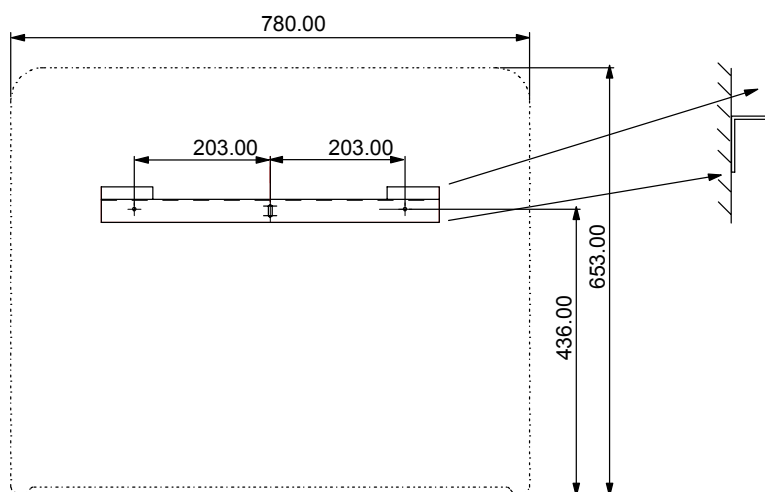

ROZMĚRY ODVLHČOVAČ ŘADY DH30/60

Poloha konzoly na stěně vzhledem ke odvlhčovači

Řada DH30 odvlhčovačů na stěnu

Řada DH60 odvlhčovačů na stěnu

FCNA FMG? ě DH30

DH30Ā |æ d ç Ā i c

V i æ • portní rozměry (mm)
(D x H x V) 860 x 340 x 850