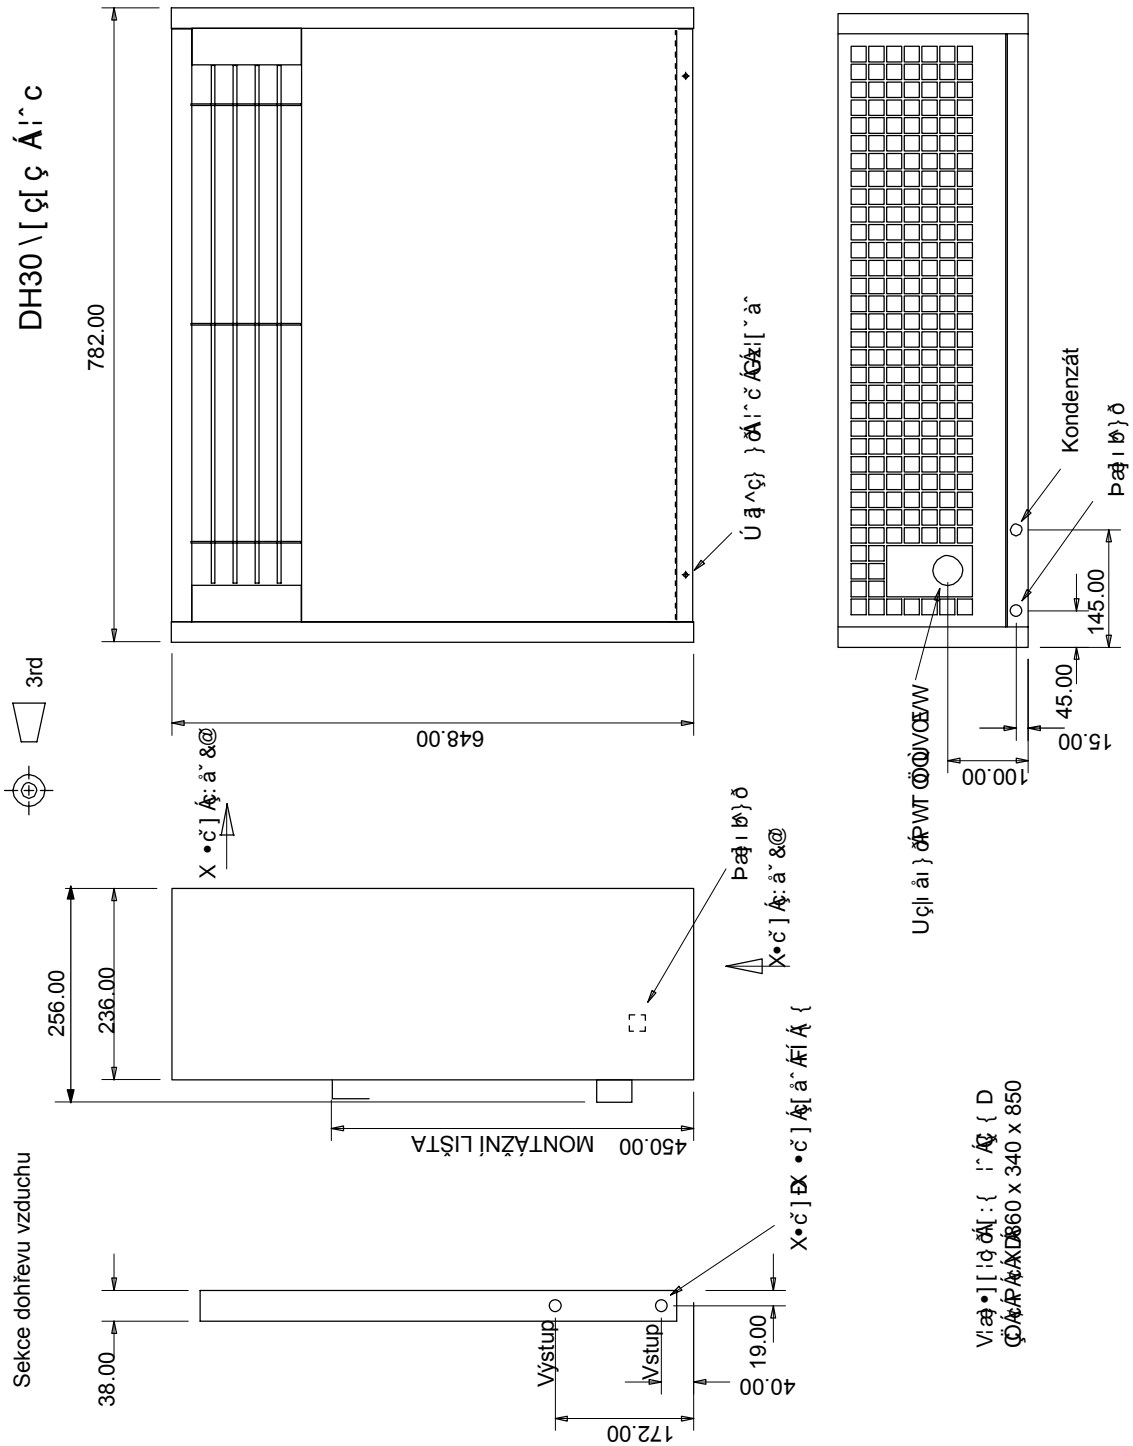

FCNA FMG? Æ DH30