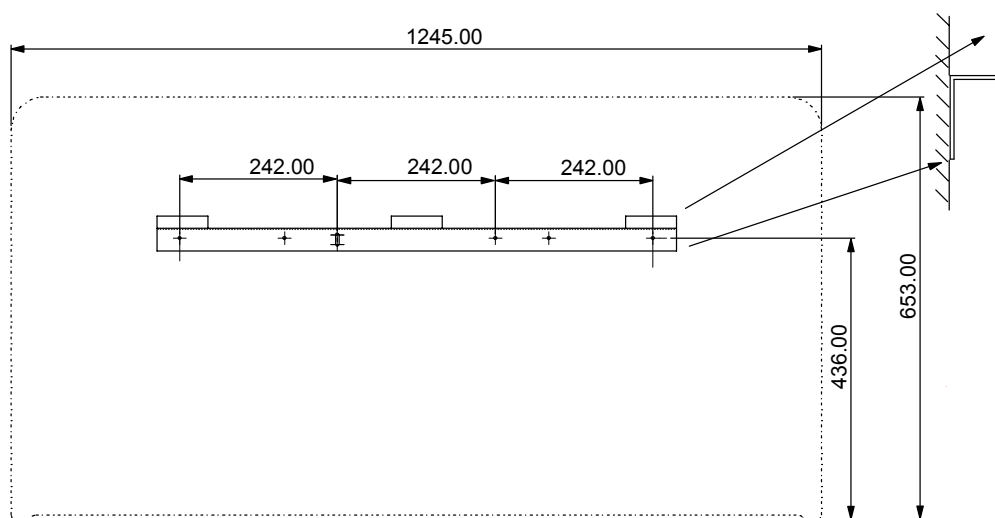

ROZMĚRY ODVLHČOVAČ ŘADY DH30/60

Poloha konzoly na stěně vzhledem ke odvlhčovači

Řada DH30 odvlhčovačů na stěnu

Řada DH60 odvlhčovačů na stěnu

FCNA FMG? ě DH30

DH30Ā |æ d ç Ā i c

V i æ • portní rozměry (mm)
(D x H x V) 860 x 340 x 850