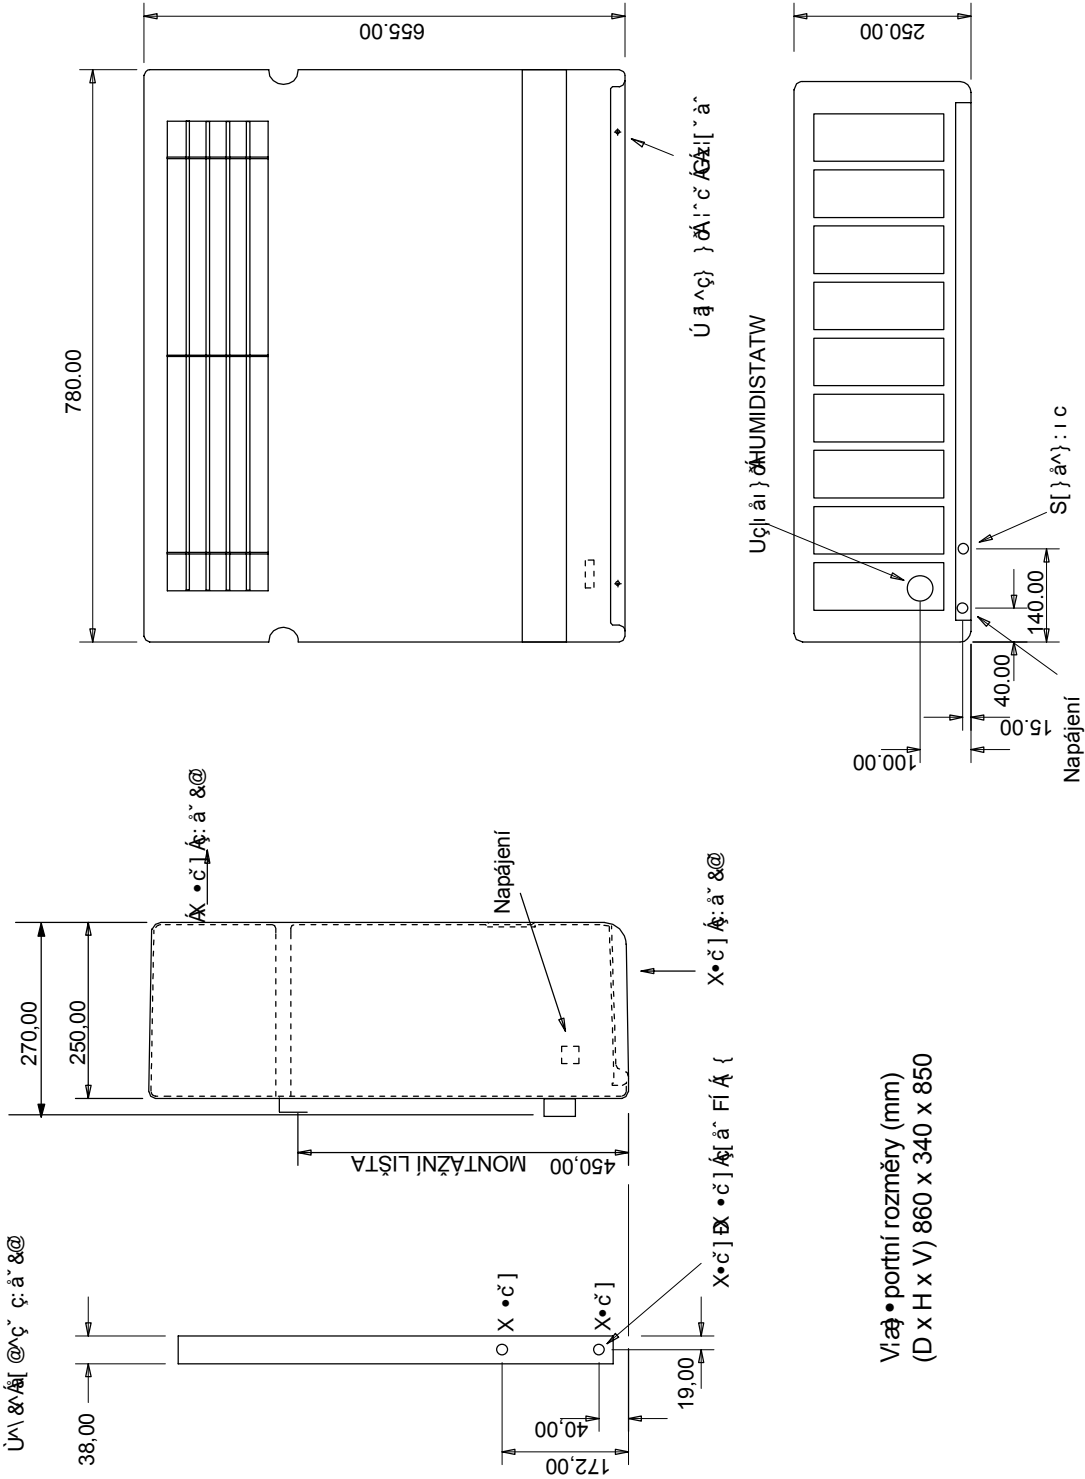

ROZMĚRY ODVLHČOVAČ ŘADY DH30/60

Poloha konzoly na stěně vzhledem ke odvlhčovači

Řada DH30 odvlhčovačů na stěnu

Řada DH60 odvlhčovačů na stěnu

FCNA FMG? ě DH30

DH30Ā |æ d ç Ā i c

V i æ • portní rozměry (mm)
(D x H x V) 860 x 340 x 850